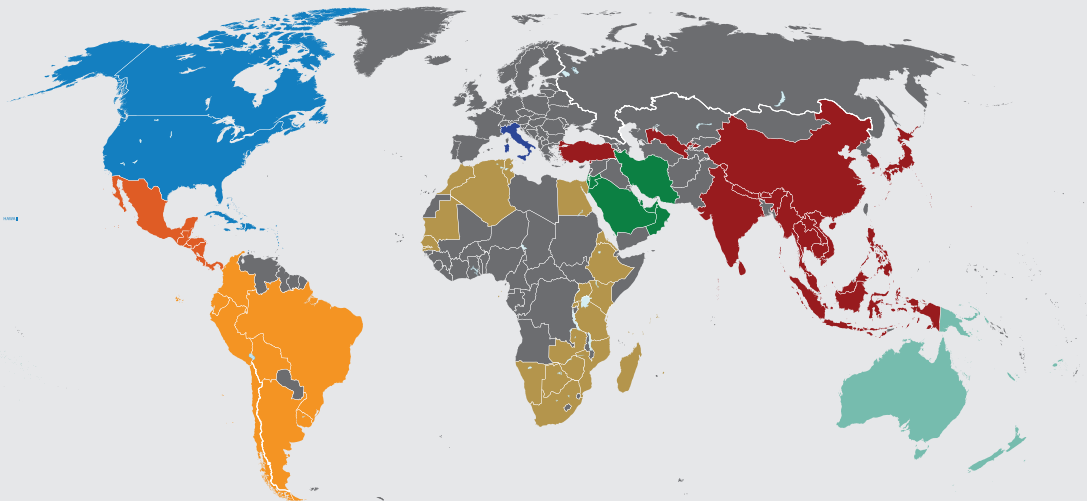

DIREZIONE

GENERAL MANAGER

RESPONSABILE DEL PRODOTTO

RESPONSABILE COMUNICAZIONE

AMMINISTRAZIONE

MARKETING

Antonio Falcone

Francesca Morellini

Raffaella Dinon

Cristina Serragiotto

Andrea Marcassa

Lorenzo Zarantonello

Mattia Zanetti

antonio@etniaviaggi.it

francesca@etniaviaggi.it

raffaella@etniaviaggi.it

amministrazione@etniaviaggi.it

contabilita@etniaviaggi.it

solleciti@etniaviaggi.it

marketing@etniaviaggi.it

myAFRICA

myASIA

myAMERICA

PROMOTERS

ANGELO BOSCOLO

angelo@etniaviaggi.it

+39 338 9689332

FERRUCCIO SIMONAZZI

ferruccio@etniaviaggi.it

+39 328 0388448

FRANCESCO DELFINO

francesco@etniaviaggi.it

+39 339 5434292

OLIVIERO POLLI

oliviero@etniaviaggi.it

+39 339 7987152

PAOLO MENDORLA

paolo@etniaviaggi.it

+39 335 5641238

ANTONIO FALCONE

antonio@etniaviaggi.it

+39 347 5760746

TRENTINO ALTO ADIGE + FRIULI VENEZIA GIULIA + VENETO

LOMBARDIA (Lodi, Cremona, Mantova) + TOSCANA + EMILIA ROMAGNA + REPUBBLICA DI SAN MARINO

LOMBARDIA (escluse Lodi, Cremona, Mantova) + PIEMONTE (Verbanò Cusio Ossola, Novara) + SVIZZERA (Canton Ticino)

PIEMONTE (escluse Novara, Verbanò Cusio Ossola) + LIGURIA + VALLE D'AOSTA

ROMA e provincia

AREE NON COPERTE DA ALTRI PROMOTERS

myMIDDLE EAST

myOCEANIA

myITALIAN EXPERIENCE

myCRUISE

Crossland